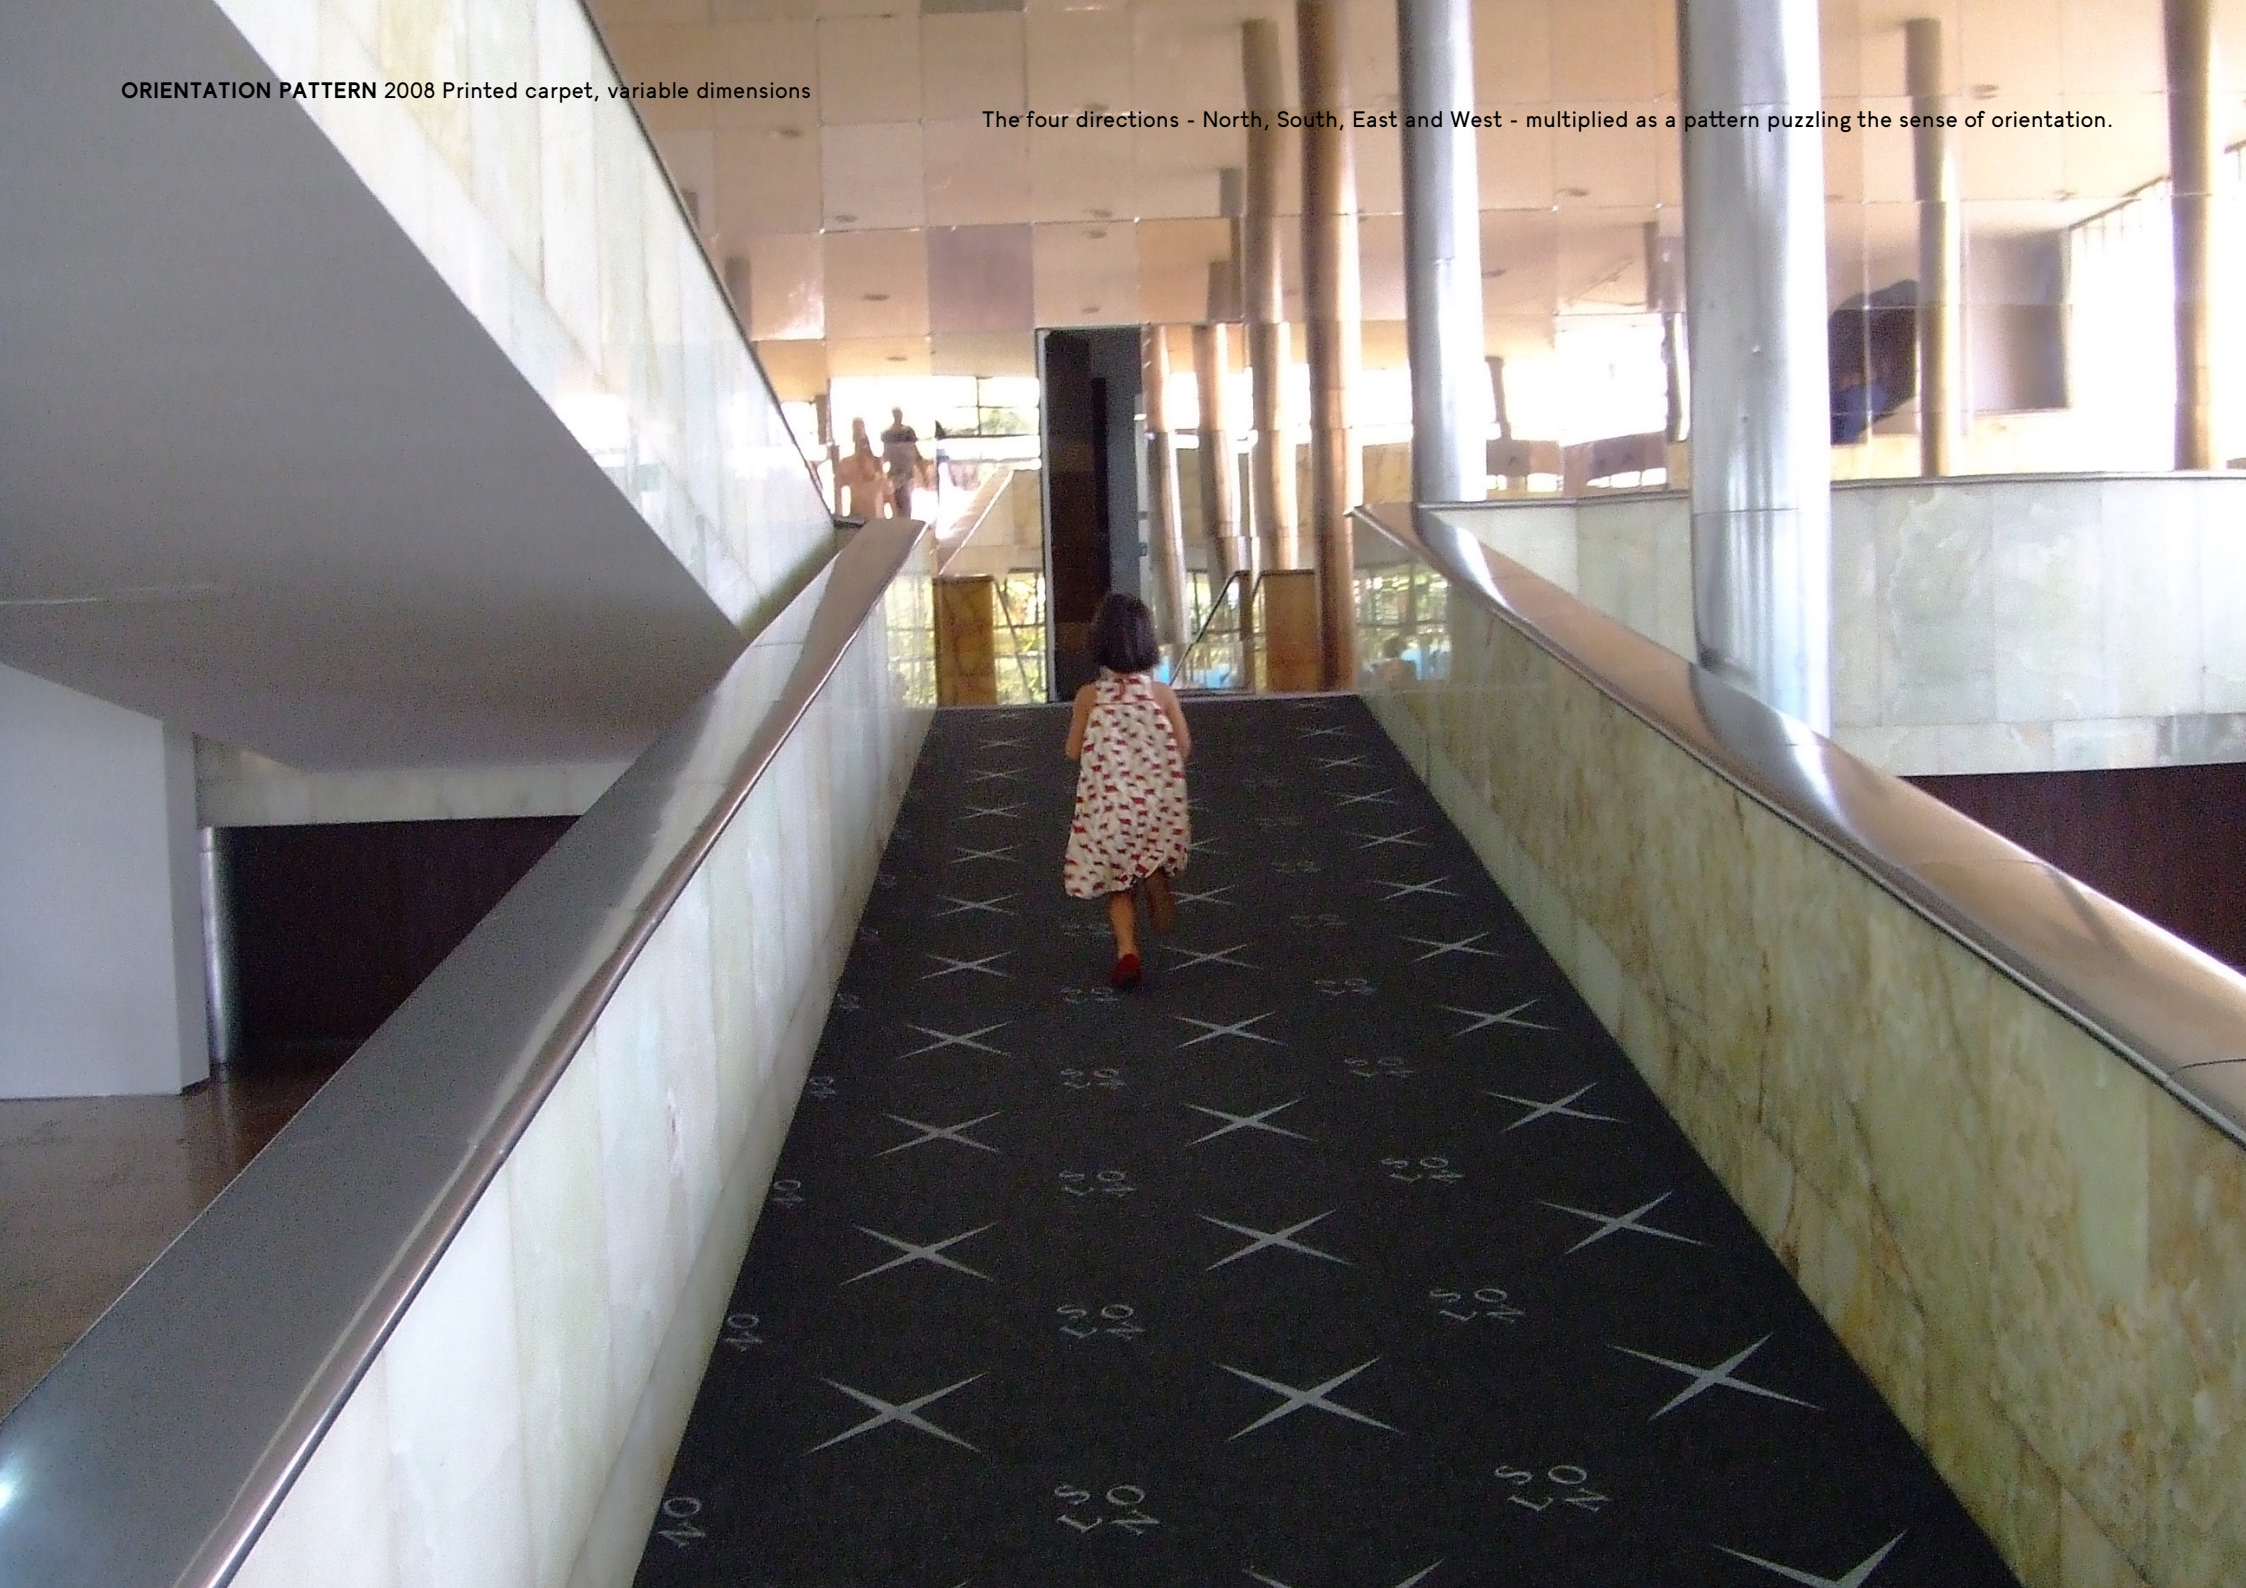

**UM DADO TEMPO
UM DADO LUGAR
MUSEU DE ARTE
DA PAMPULHA
BELO HORIZONTE
2008**

ANGELA
DETANICO
RAFAEL
LAIN

MUSEU DE ARTE

PROIBIDO TRANSITO
DE BICICLETAS

Organiza Mostra e Lança Livro sobre a arquitetura
de Brasília em parceria com o arquiteto
Leonor de Almeida e o arquiteto
de Brasília e de São Paulo, 1960
de autoria de Leonor de Almeida e do arquiteto
de Brasília e de São Paulo, 1960
de autoria de Leonor de Almeida e do arquiteto
de Brasília e de São Paulo, 1960

ORIENTATION PATTERN 2008 Printed carpet, variable dimensions

The four directions - North, South, East and West - multiplied as a pattern puzzling the sense of orientation.

Mata-Utu

Dubai

Andorra

Dubai

Ocean Harbour