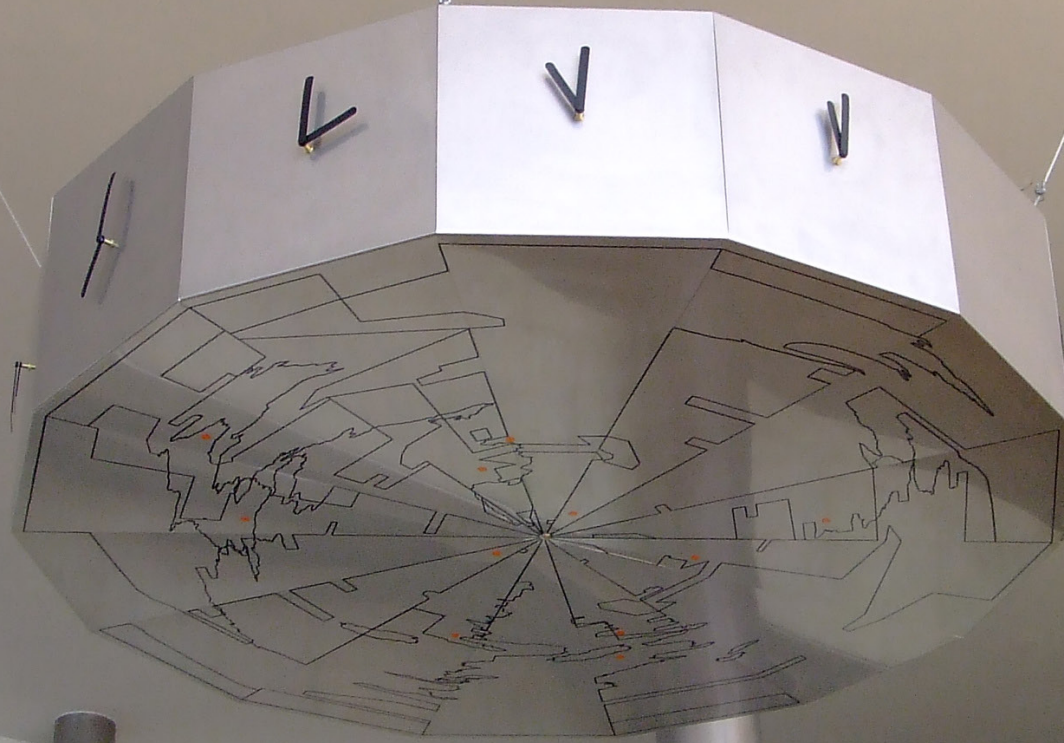

**UM DADO TEMPO
UM DADO LUGAR
MUSEU DE ARTE
DA PAMPULHA
BELO HORIZONTE
2008**

ANGELA
DETANICO
RAFAEL
LAIN

MUSEU DE ARTE

PROIBIDO TRANSITO
DE BICICLETAS

Organiza Mostra e Lança Livro sobre a arquitetura
de Brasília em parceria com o arquiteto
Leonor de Almeida e o arquiteto
de Brasília e de São Paulo, 1960
de autoria de Leonor de Almeida e do arquiteto
de Brasília e de São Paulo, 1960
de autoria de Leonor de Almeida e do arquiteto
de Brasília e de São Paulo, 1960

The sentence "umoutroumapósoutroemmeioaumasucessãodeinstantesacumulados"
(oneanotheraftertheotherinthemiddleofasuccessionofoverlayeredmoments) is written in a system that relates transparent layers of blue with the letters of the alphabet.

- Upland
- Mata...
- Dubai
- Andorra
- Dubai
- Ocean Harbour
- Upland
- Andorra
- Rio Branco

UM DADO LUGAR 2008 Directional signpost oriented according Timezonetype

TIMEZONETYPE 2008 Geographical rulers representing the 25 timezones

ORIENTATION PATTERN 2008 Printed carpet, variable dimensions

The four directions - North, South, East and West - multiplied as a pattern puzzling the sense of orientation.

Mata-Utu

Dubai

Andorra

Dubai

Ocean Harbour